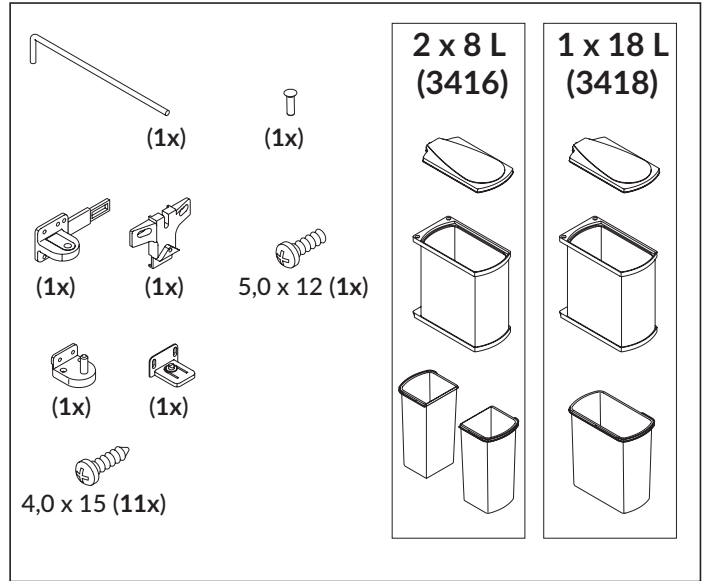

3416 DUO ATS / 3418 Uno AS

Hailo

D Montageanleitung - Bitte aufbewahren
GB Installation instruction - please keep safe
FR Conserver les instruction de montage s.v.p

NL Montagehandleiding goed bewaren
IT Si prega di conservare le istruzioni di montaggio
ES Por favor conserve las instrucciones para el montaje

3416 DUO ATS / 3418 Uno AS

Hailo

D Montageanleitung - Bitte aufbewahren

NL Montagehandleiding goed bewaren

GB Installation instruction - please keep safe

IT Si prega di conservare le istruzioni di montaggio