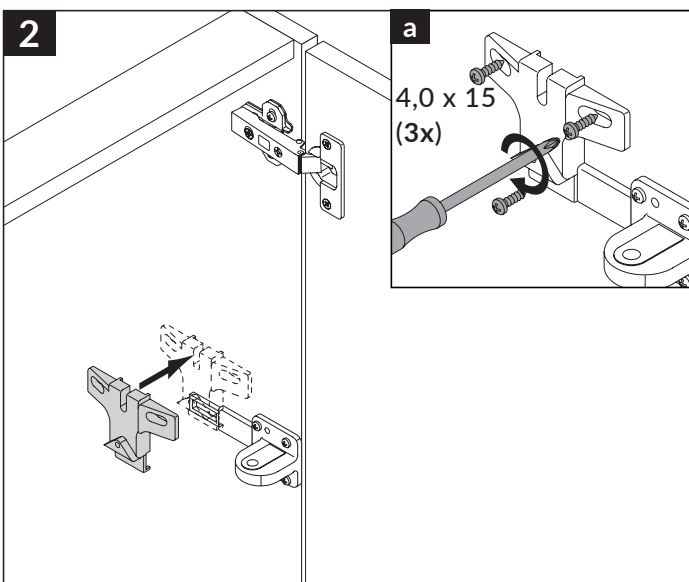

3416 DUO ATS / 3418 Uno AS

Hailo

D Montageanleitung - Bitte aufbewahren
GB Installation instruction - please keep safe
FR Conserver les instruction de montage s.v.p

NL Montagehandleiding goed bewaren
IT Si prega di conservare le istruzioni di montaggio
ES Por favor conserve las instrucciones para el montaje

3416 DUO ATS / 3418 Uno AS

Hailo

D Montageanleitung - Bitte aufbewahren

NL Montagehandleiding goed bewaren

GB Installation instruction - please keep safe

IT Si prega di conservare le istruzioni di montaggio